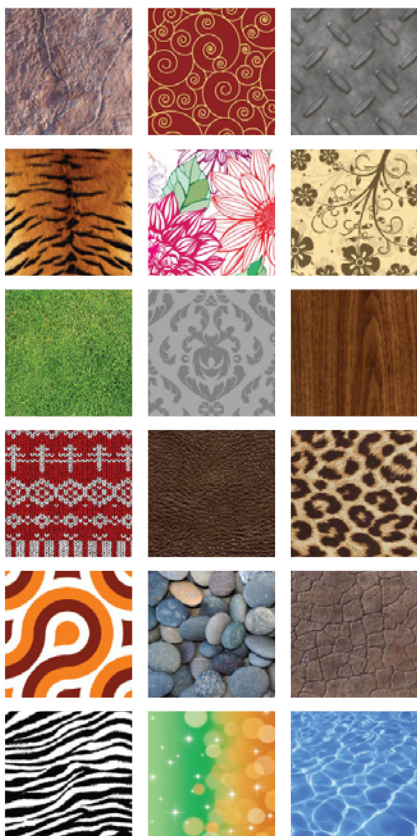

Designs de corrimão temporários

Opções de design:
ilimitadas.

Inspiração de design:

Cause impacto adicionando designs personalizados aos seus corrimãos de escada rolante.

Cores e padrões exclusivos

A EHC Global é o maior fabricante mundial de corrimãos de escada rolante e o único fabricante especializado em cores e designs personalizados. Usar combinações de cores modernas ou padrões texturados pode adicionar um toque sofisticado para realçar a arquitetura ao redor. O DecoRail é um filme especializado que pode ser instalado em menos de duas horas por um técnico qualificado da EHC.

Decoração sazonal

O DecoRail oferece a liberdade de mudar a aparência das suas escadas rolantes com a frequência que você desejar sem precisar comprometer-se com uma cor de corrimão. Use o DecoRail para promover um evento especial, um feriado ou mudar conforme a estação.