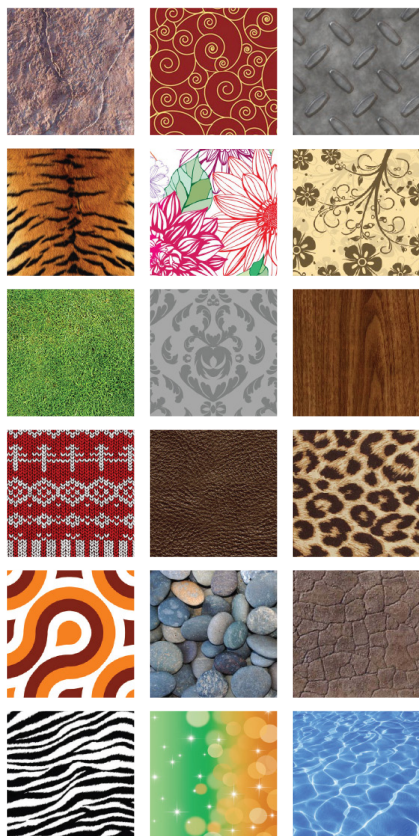

Designs temporaires de mains courantes

Options de design:
Illimitées.

Inspiration du design:

Sortez votre épingle du jeu en personnalisant les mains courantes de votre escalier mécanique.

Des couleurs et des motifs uniques

EHC Global est le plus grand fabricant de mains courantes d'escalier mécanique au monde et le seul à proposer des illustrations et des couleurs sur-mesure. Ajoutez une touche de sophistication pour mettre en valeur l'architecture environnante en associant des couleurs modernes à des motifs texturisés. DecoRail est un film spécial qui peut être installé en moins de deux heures par un technicien EHC qualifié.

Décor de saison

DecoRail vous propose de changer l'aspect de votre escalier mécanique quand vous le voulez, sans avoir à choisir une seule et même couleur de main courante. DecoRail vous aide à promouvoir un événement spécial, une fête ou une saison particulière.